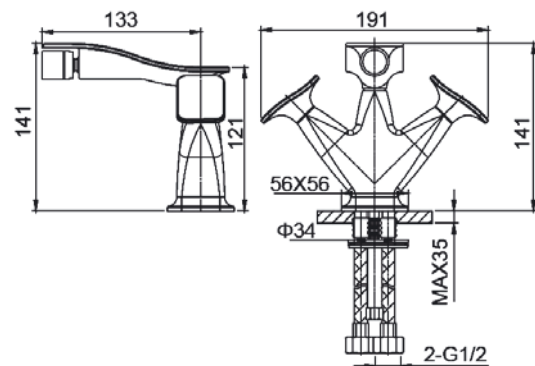

**WW-655001-DG**

Тёмное золото

**WW-655001-CR**

Хром

**Душевая система**

Материал — латунь  
 Установка на стену  
 Керамические кран-буксы  
 Защита шланга от перекручивания  
 Защита от обратного потока

**WW-654602-DG**