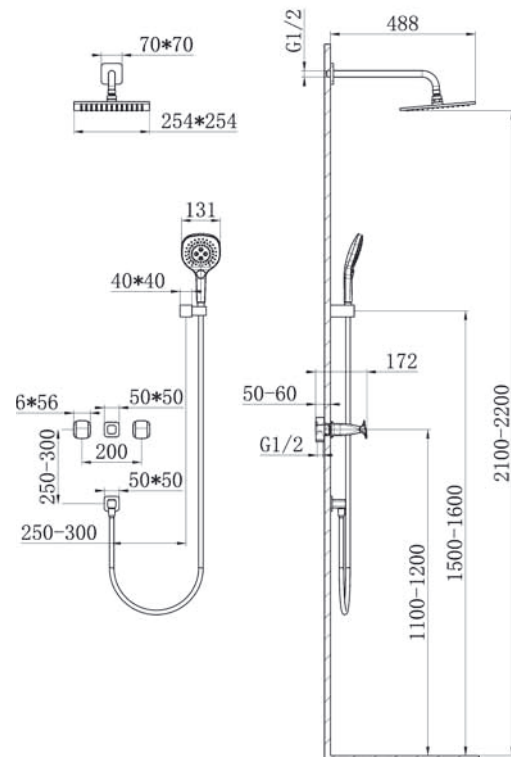

651103-CR  
 Хром

**Смеситель для душа**  
 Материал — латунь  
 Установка на стену  
 Керамические кран-буксы

**WW-654101-DG**  
 Тёмное золото

654101-CR  
 Хром

**WW-653101-DG**

Тёмное золото

**WW-653101-CR**

**WW-655001-DG**

Тёмное золото

**WW-655001-CR**

Хром

**Душевая система**

Материал — латунь  
 Установка на стену  
 Керамические кран-буксы  
 Защита шланга от перекручивания  
 Защита от обратного потока

**WW-654602-DG**

Тёмное золото

654602-CR

Хром

**Душевая система встраиваемая**

Материал — латунь  
 Установка в стену (встройка)  
 Керамические кран-буксы  
 Защита шланга от перекручивания  
 Защита от обратного потока

**WW-654701-DG**