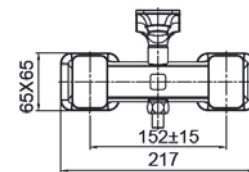

Смеситель для ванны

Материал — латунь
Установка на стену
Керамические кран-буксы