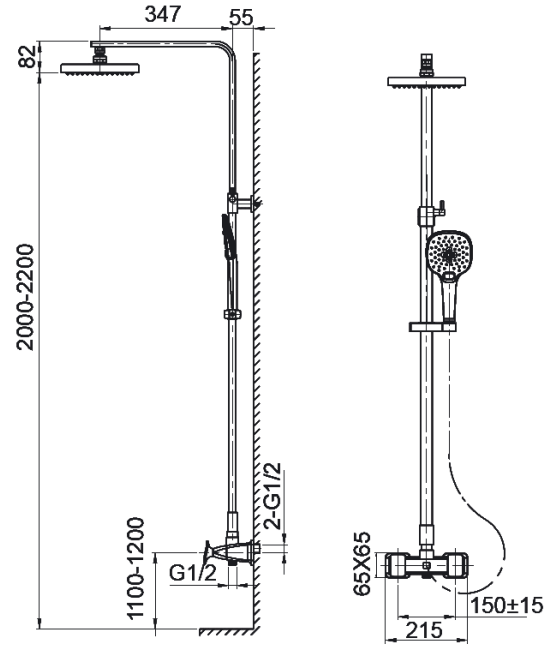

**WW-655001-DG**

Тёмное золото

**WW-655001-CR**

Хром

**Душевая система**

Материал — латунь  
 Установка на стену  
 Керамические кран-буксы  
 Защита шланга от перекручивания  
 Защита от обратного потока

**WW-654602-DG**