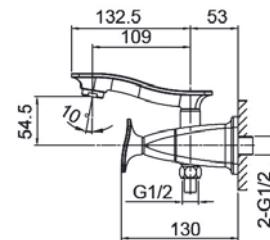

Смеситель для ванны

Материал — латунь
Установка на стену
Керамические кран-буксы