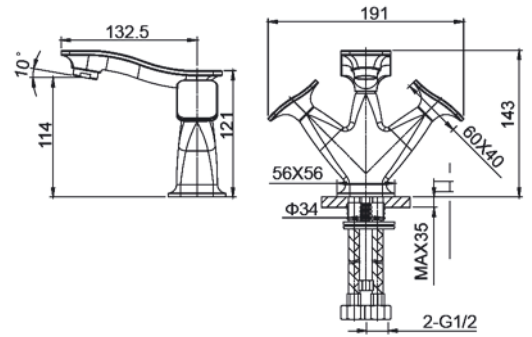

**Смеситель для раковины**  
 Материал — латунь  
 Установка на раковину  
 Гибкая подводка 1/2 дюйма  
 Керамические кран-буксы  
 Легкое очищение аэратора

**WW-651101-DG**  
 Тёмное золото

651101-CR  
 Хром