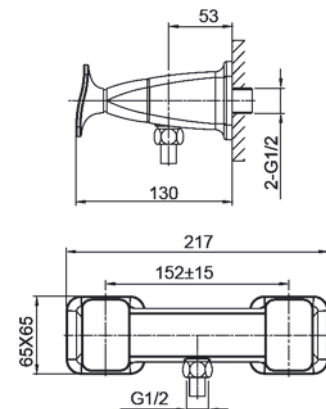

651103-CR
Хром

Смеситель для душа
Материал — латунь
Установка на стену
Керамические кран-буксы