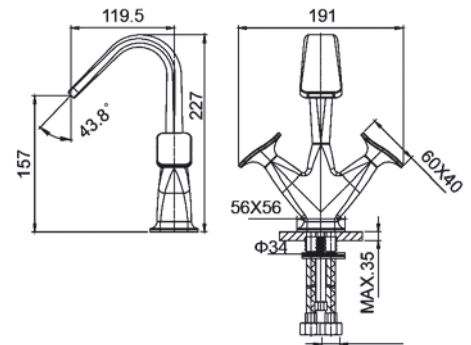

WW-651103-DG
Тёмное золото