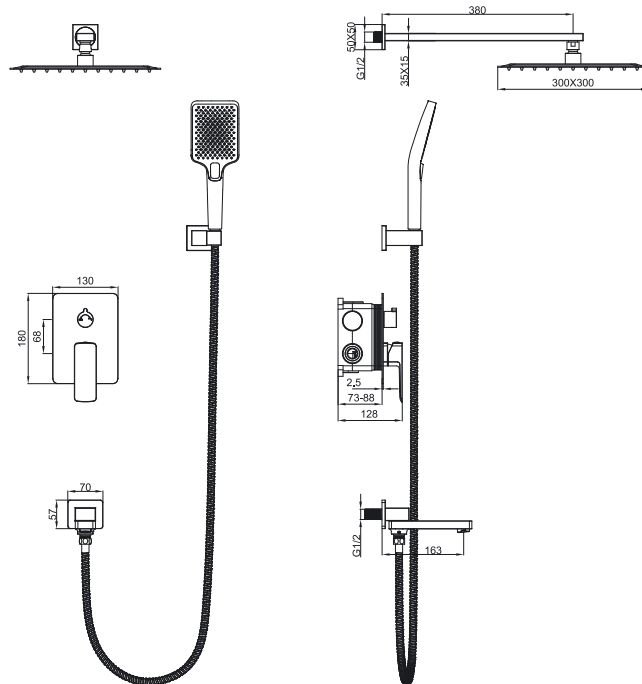

WW-88739003-CR
 Хром

WW-88739003-MB
 Черный матовый

WW-88739003-BGM
 Темный графит

WW-88739003-BG
 Брашированное золото

Душевая система встраиваемая

Материал — латунь
 Установка в стену (встройка)
 Керамический картридж
 Защита шланга от перекручивания
 Защита от обратного потока

WW-88939003-CR

Хром

WW-88939003-MB

Черный матовый

WW-88939003-BGM

Темный графит

WW-88939003-BG

Брашированное золото

Смеситель с гигиеническим душем встраиваемый

Материал — латунь
 Установка в стену (встройка)
 Керамический картридж

WW-88829003-CR

Хром

88829003-MB

Черный матовый

88829003-BGM

Темный графит