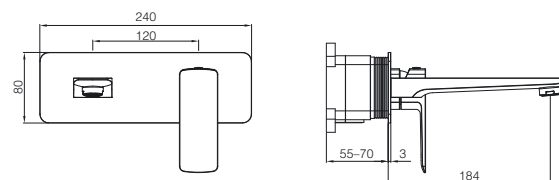

Смеситель для раковины
Материал — латунь
Установка на раковину
Гибкая подводка 1 / 2 дюйма
Керамический картридж
Легкое очищение аэратора

WW-88139003-CR
Хром

Смеситель для раковины высокий
Материал — латунь
Установка на раковину или столешницу
Гибкая подводка 1 / 2 дюйма
Керамический картридж
Легкое очищение аэратора

WW-88239003-CR
Хром

Смеситель для раковины встраиваемый
Материал — латунь
Установка в стену (встройка)
Керамический картридж
Легкое очищение аэратора