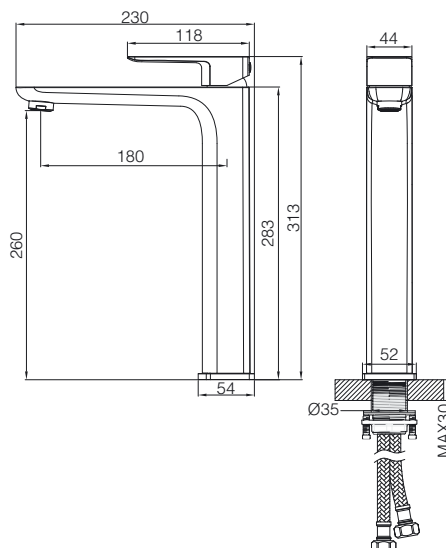

WW-88239003-CR
Хром