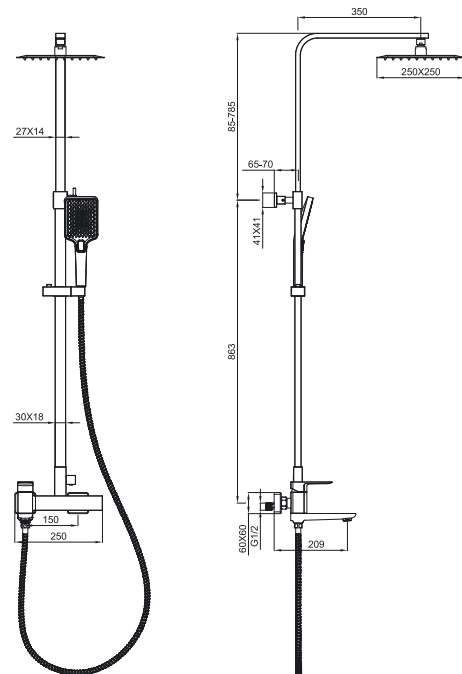

WW-88639003A-CR
 Хром

88639003A-MB
 Черный матовый

88639003A-BGM
 Темный графит

88639003A-BG
 Брашированное золото

Душевая система
 Материал — латунь
 Установка на стену
 Керамический картридж
 Защита шланга от перекручивания
 Защита от обратного потока

WW-88739003-CR
 Хром

WW-88739003-MB
 Черный матовый

WW-88739003-BGM
 Темный графит

WW-88739003-BG
 Брашированное золото

Душевая система встраиваемая

Материал — латунь
 Установка в стену (встройка)
 Керамический картридж
 Защита шланга от перекручивания
 Защита от обратного потока