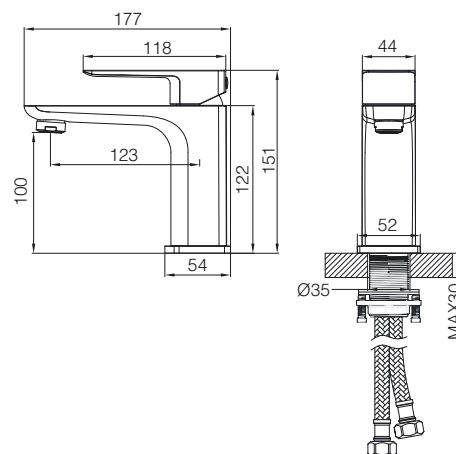

Смеситель для раковины
Материал — латунь
Установка на раковину
Гибкая подводка 1 / 2 дюйма
Керамический картридж
Легкое очищение аэратора

WW-88139003-CR
Хром

Смеситель для раковины высокий
Материал — латунь
Установка на раковину или столешницу
Гибкая подводка 1 / 2 дюйма
Керамический картридж
Легкое очищение аэратора