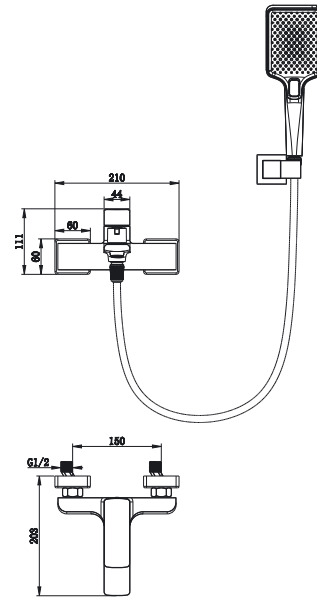

88639003A-MB
Черный матовый

88639003A-BGM
Темный графит

88639003A-BG
Брашированное золото

Душевая система
Материал — латунь
Установка на стену
Керамический картридж
Защита шланга от перекручивания
Защита от обратного потока